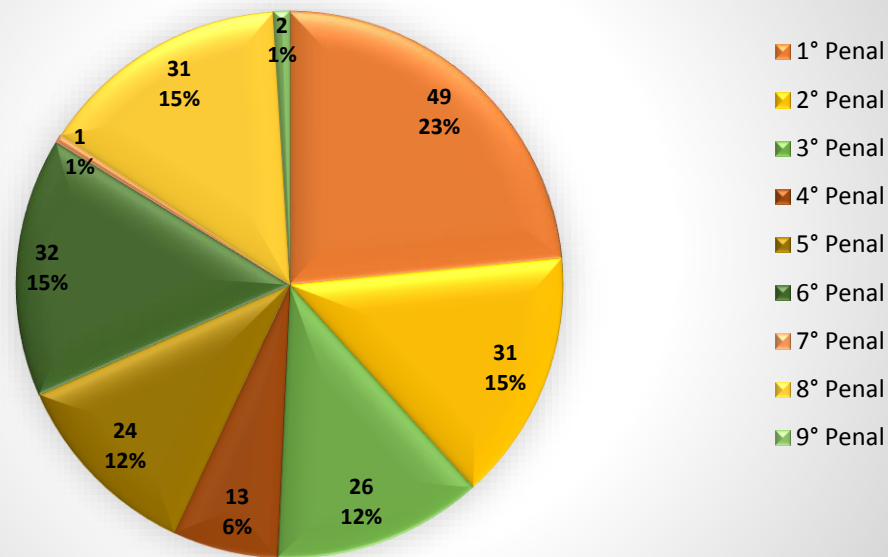

PODER JUDICIAL DEL ESTADO DE SONORA

Centro de Información Estadística
ESTADÍSTICAS 2014

CENTRO DE JUSTICIA ALTERNATIVA PENAL

PODER JUDICIAL DEL ESTADO DE SONORA

Centro de Información Estadística

ESTADÍSTICAS 2014

EXPEDIENTES REMITIDOS AL CENTRO DE JUSTICIA ALTERNATIVA PENAL
SEGÚN EL JUZGADO

PODER JUDICIAL DEL ESTADO DE SONORA

Centro de Información Estadística
ESTADÍSTICAS 2014

CENTRO DE JUSTICIA ALTERNATIVA PENAL

PODER JUDICIAL DEL ESTADO DE SONORA

Centro de Información Estadística

ESTADÍSTICAS 2014

CENTRO DE JUSTICIA ALTERNATIVA PENAL

CONVENIOS REALIZADOS EN RELACIÓN CON LO INGRESADO			
DELITOS	INGRESADOS	CONVENIO	NO CONVENIO
Incumplimiento de Obligaciones Familiares	137	109	28
Fraude	6	3	3
Daños	7	3	4
Lesiones	18	11	7
Violencia Intrafamiliar	26	14	12
Abuso de Confianza	7	2	5
Despojo	5	2	3
Robo	3	3	0