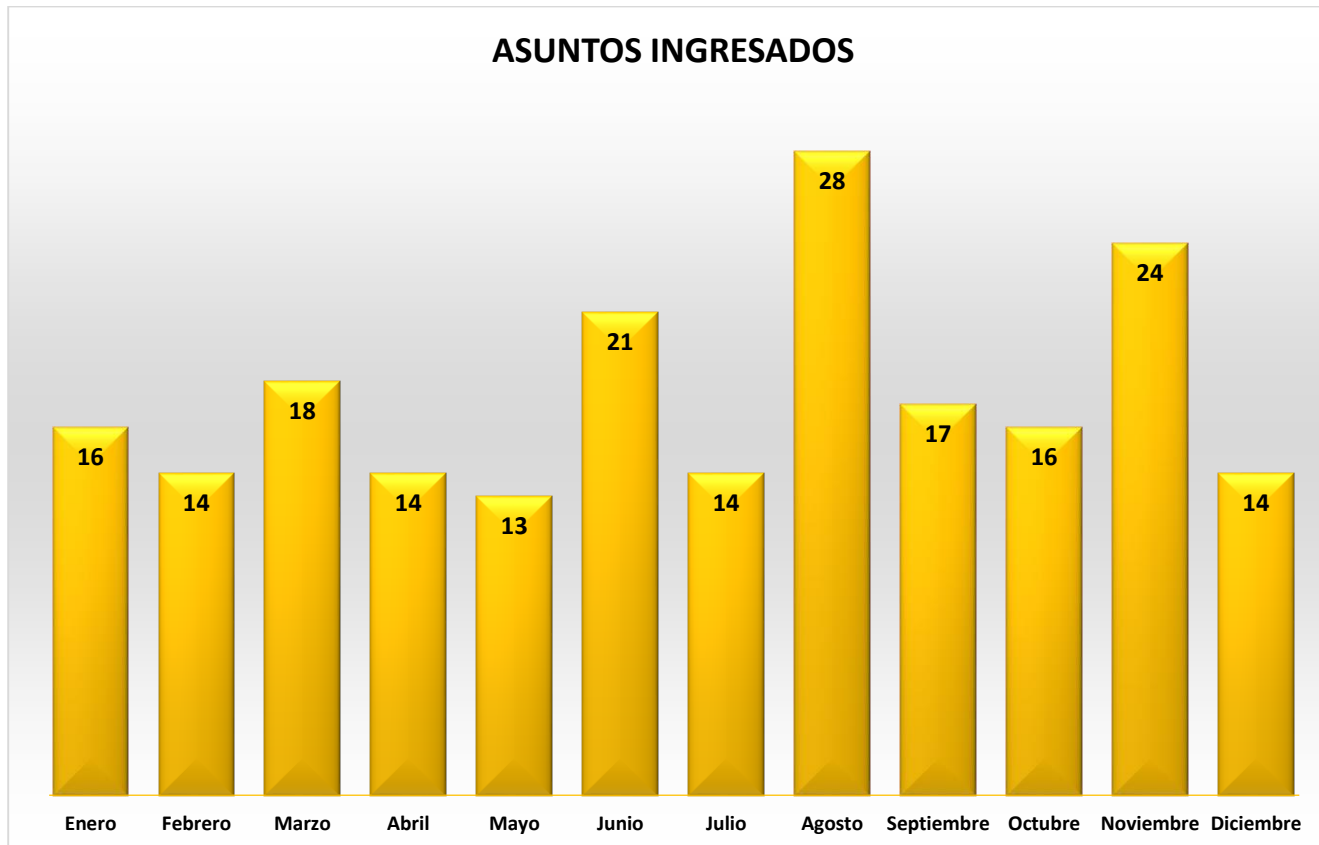

PODER JUDICIAL DEL ESTADO DE SONORA

Centro de Información Estadística
ESTADÍSTICAS 2014

CENTRO DE JUSTICIA ALTERNATIVA PENAL

PODER JUDICIAL DEL ESTADO DE SONORA

Centro de Información Estadística

ESTADÍSTICAS 2014

EXPEDIENTES REMITIDOS AL CENTRO DE JUSTICIA ALTERNATIVA PENAL
SEGÚN EL JUZGADO

PODER JUDICIAL DEL ESTADO DE SONORA

Centro de Información Estadística
ESTADÍSTICAS 2014

CENTRO DE JUSTICIA ALTERNATIVA PENAL